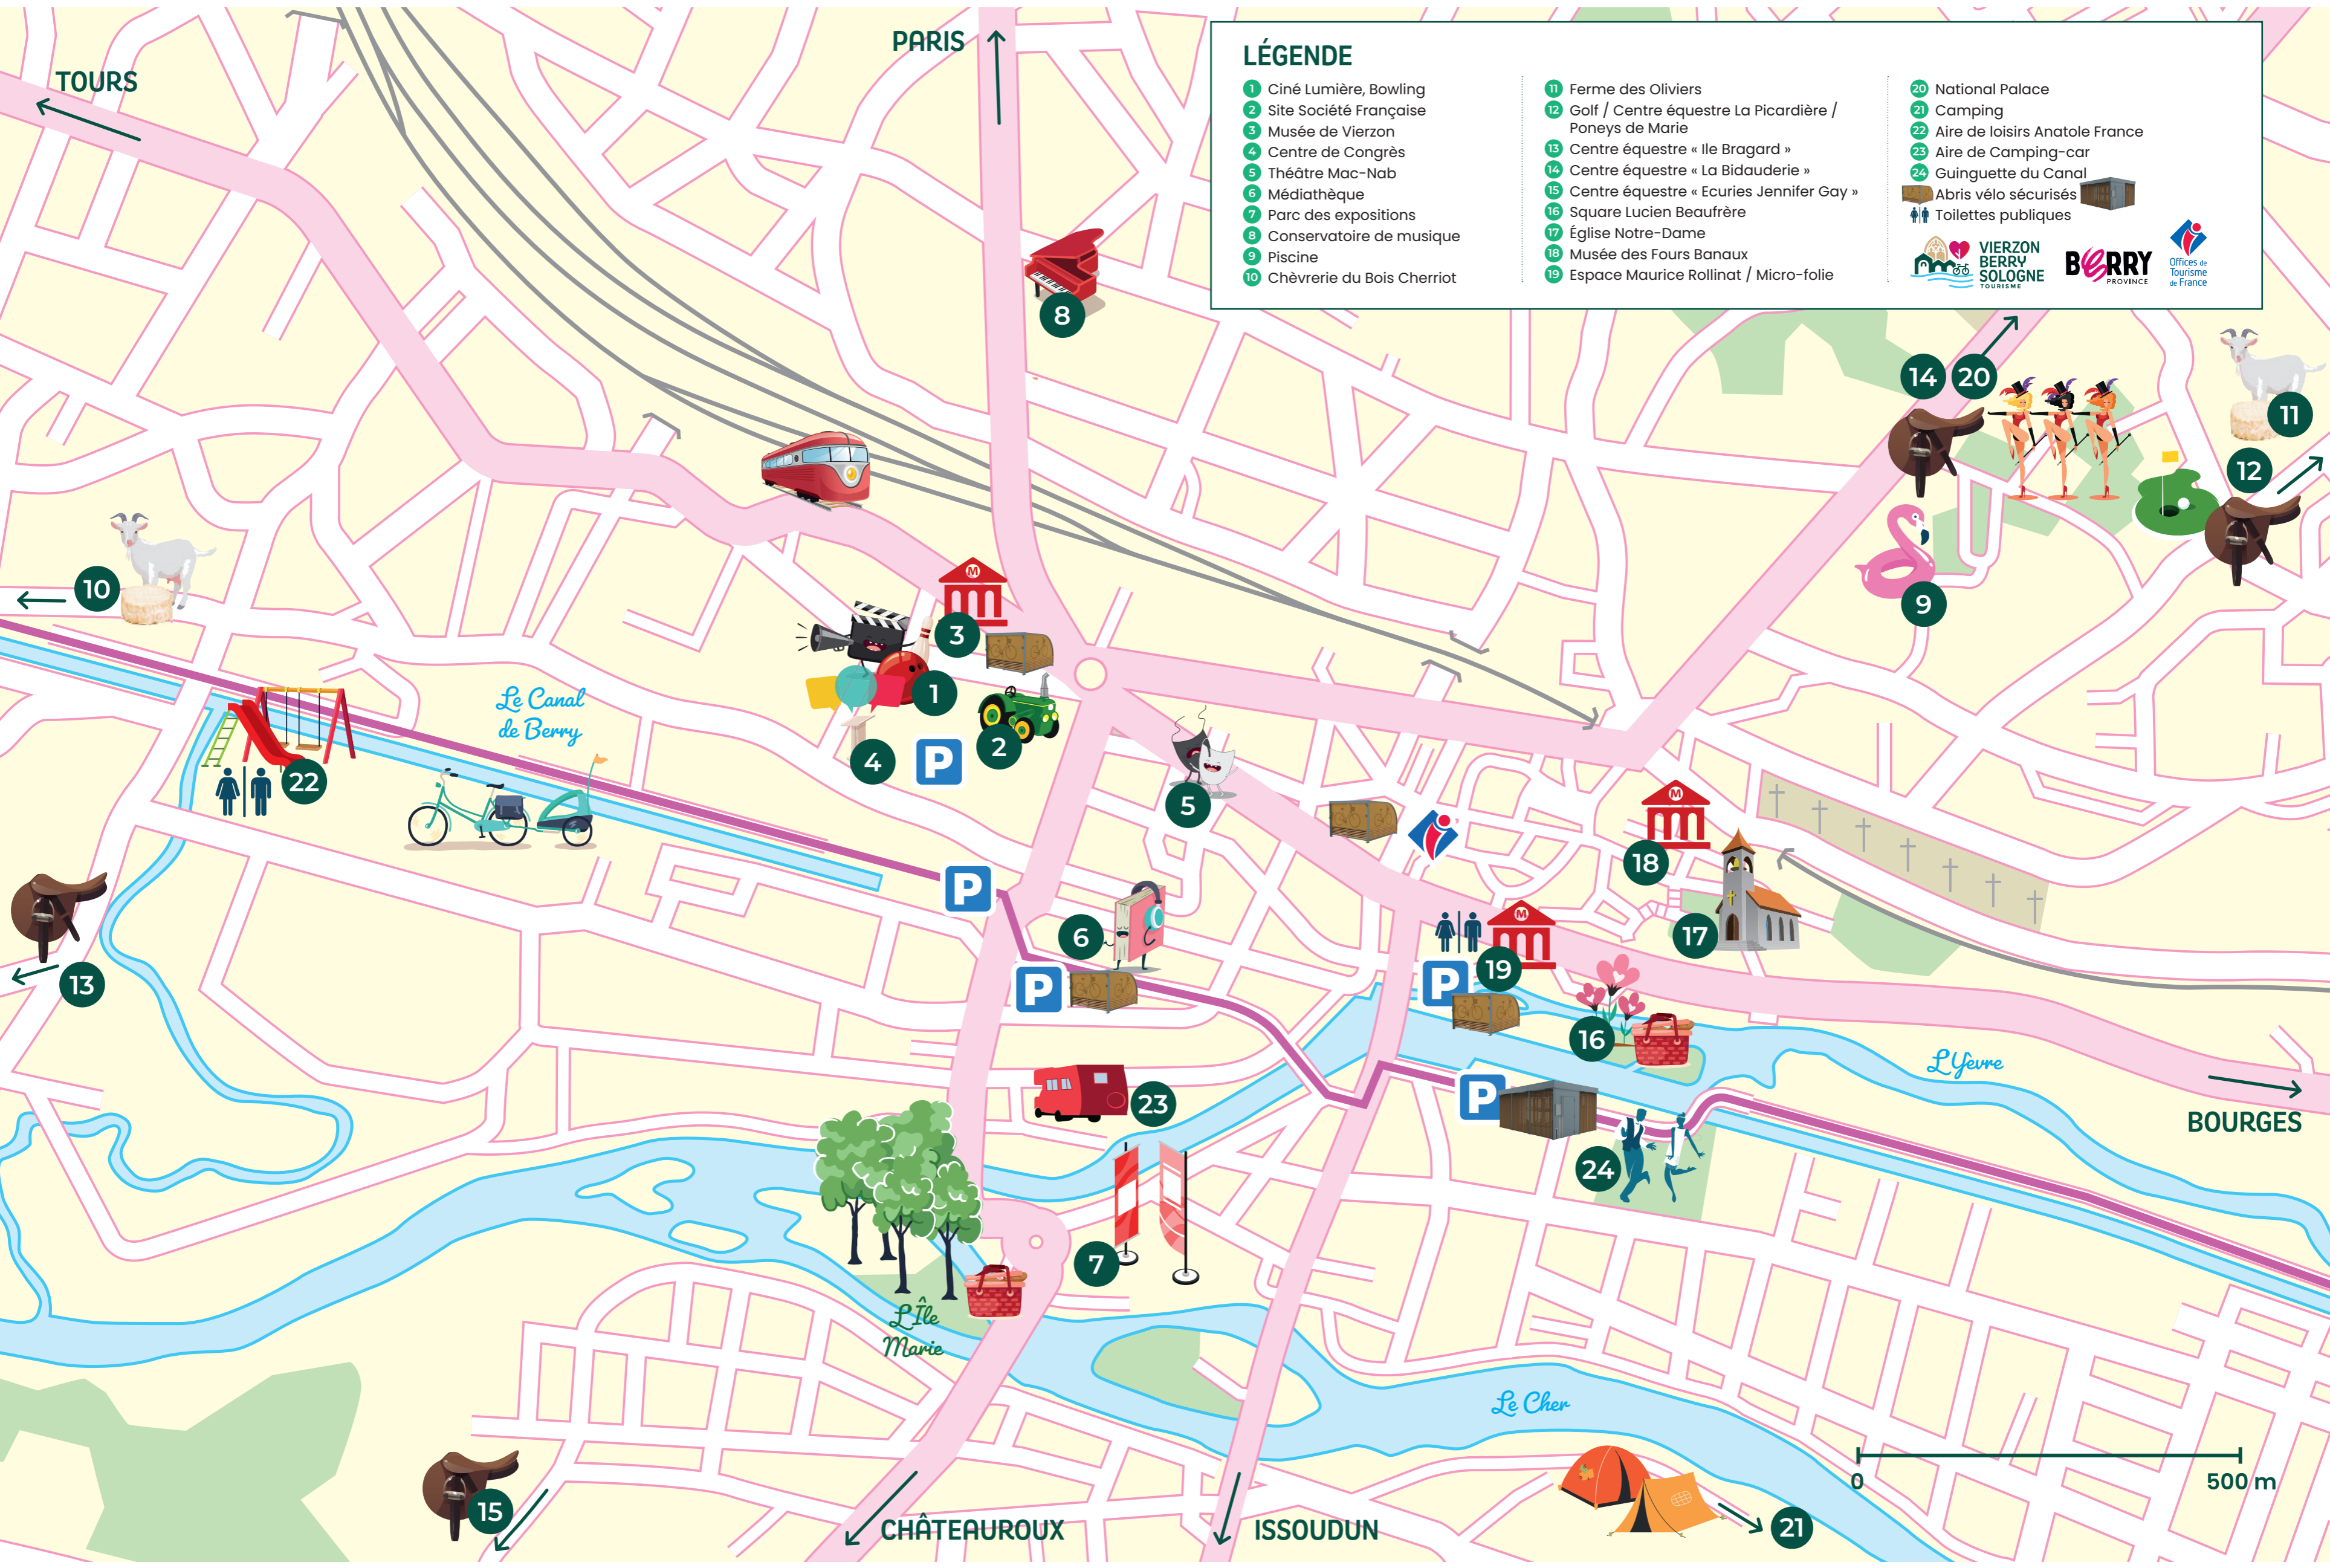

PARIS

TOURS

LÉGENDE

- 1 Ciné Lumière, Bowling
- 2 Site Société Française
- 3 Musée de Vierzon
- 4 Centre de Congrès
- 5 Théâtre Mac-Nab
- 6 Médiathèque
- 7 Parc des expositions
- 8 Conservatoire de musique
- 9 Piscine
- 10 Chèvrerie du Bois Cherriot
- 11 Ferme des Oliviers
- 12 Golf / Centre équestre La Picardière / Poneys de Marie
- 13 Centre équestre « Ile Bragard »
- 14 Centre équestre « La Bidauderie »
- 15 Centre équestre « Ecuries Jennifer Gay »
- 16 Square Lucien Beaufrère
- 17 Église Notre-Dame
- 18 Musée des Fours Banaux
- 19 Espace Maurice Rollinat / Micro-fole
- 20 National Palace
- 21 Camping
- 22 Aire de loisirs Anatole France
- 23 Aire de Camping-car
- 24 Guinguette du Canal

BOURGES

CHATEAUROUX

ISSOUDUN

0 500 m

Le Canal de Berry

L'Yèvre

Le Cher

L'Île Marie